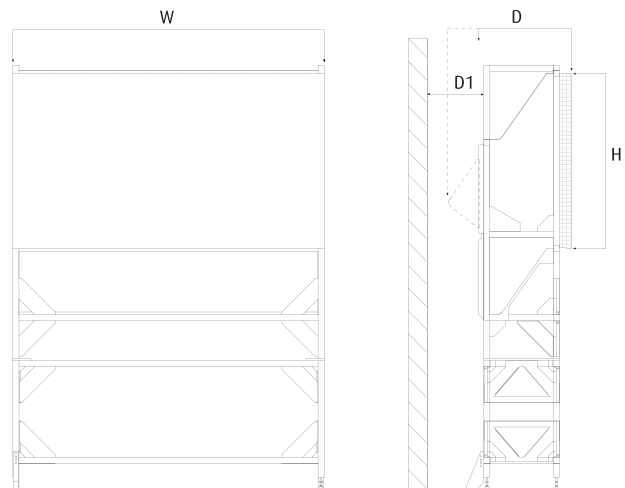

OL(F)-521/510、OL(F)-721/710仕様

ディスプレイ機能	解像度		
	ネイティブ フルHD(1920×1080) HDエントリー(1368×768)		
	輝度	OL(F)-521/510	OL(F)-721/710
	スクリーン上	標準 330 Cd/m²	標準 170Cd/m²
	ダイナミックコントラスト		
	560,000:1		
	カラー		
	最大EBUの165%		
	ホワイトポイント		
	3200K、6500K、9000K		
スクリーン	均一性		
	95% ANSI 9		
	スクリーン		
	FXS, ゲイン半減視野角 水平35°, 垂直33° (+/-2°)		
	スクリーンギャップ⁽²⁾	水平	垂直
	OL-521/510	0.8mm	0.5mm
	OLF-521/510	1.8mm	1.1mm
	OL-721/710	1.0mm	0.7mm
	OLF-721/710	2.3mm	1.6mm
	色の安定性		
Sense6による分光計を使用した自己校正			
寸法(W×H×D)			
OL(F)-521/510:1,088×612×445 mm			
OL(F)-721/710:1,550×872×625 mm			
本体と壁の距離(D1)			
OL(F)-521/510:150 mm			
OL(F)-721/710:205 mm			
重量			
OL-521/510	プロジェクションモジュール	44kg 未満	
OLF-521/510	プロジェクションモジュール	53kg 未満	
	台座	28kg 未満	
OL-721/710	プロジェクションモジュール	63kg 未満	
OLF-721/710	プロジェクションモジュール	73kg 未満	
	台座	39kg 未満	
LED	光源		
	6フォールドリダナントLED×3		
	LED期待寿命*		
55,000時間以上⁽³⁾(エコモードで75,000時間以上)			

動作	推奨メンテナンスインターバル	
	5年以上	
	焼き付き、画像保持なし	
電力	動作環境	
	温度:10-40°C(50-104°F) 湿度:80%(nc)	
	AC入力電源	
信号	90-240V 50/60Hz	
	消費電力	
	標準 280W(最大 350W)	
	熱拡散(BTU/h)	
	標準 956BTU/h(最大 1,195BTU/h)	
	信号 入力/出力	
	デュアルDVIリンク入力×2/デュアルDVIリンク出力×2	
	ピクセルクロック	
	330MHz	
	入力周波数	
24-62Hz		
通信	ゲンロック	
	49-61Hz	
	最小フレーム遅延	
	1フレーム	
	信号プロセッシング	
	ループスルー	
	クローズフリー、スケールフリー⁽⁴⁾	
	ダイレクトイーサネットアクセス	
	ウェブサーバー内蔵、イーサネット100Base-TX	
	グラフィック・ユーザーインターフェイス	
すべての設定と操作パラメーター		
サードパーティ機器への統合		
ウェブサービスAPI⁽⁴⁾		

(1) 最大カラーモード時 (2) 室温25°C時 (3) 色温度6,500K時 (4) オプション
★保障値ではありません

バルコはISO9001取得企業です。
ここに記載した情報およびデータは標準的なものです。ただし、個々の詳細は予告なしに変更される場合があります。

販売代理店

株式会社 **ヨネイ** 映像システムユニット

本 社 〒104-0061 東京都中央区銀座2-8-20 TEL:03-3564-8791 FAX:03-3562-4660
大 阪 支 店 〒541-0043 大阪市中央区高麗橋4-4-6 TEL:06-6231-2331(代) FAX:06-6231-4960
お問合せ窓口 E-mail : yonei_visual@yonei.co.jp

株式会社 **ヨネイ**

バルコ株式会社

本 社 〒143-0006 東京都大田区平和島5-1-1 ヤマトインターナショナルビル8F TEL:03-5762-8727 FAX:03-5762-8738
大 阪 支 社 〒540-0012 大阪府大阪市中央区谷町2-7-4 谷町スリースリースビル7F TEL:06-6943-8998 FAX:06-6943-8997

2010.6

BARCO