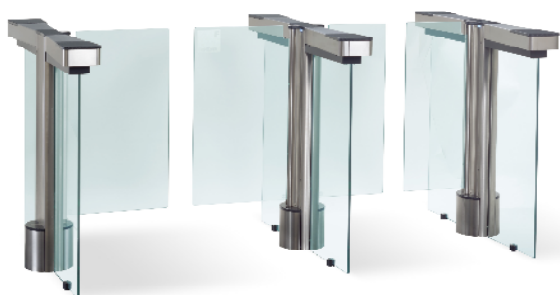

IDL 社製 Fastlane Glassgate 300

GOOD DESIGN AWARD 2013

F
fastlane

- Fastlane シリーズ最新モデル
- 美しく強靱な強化ガラスと高品位ステンレス鋼によるデザイン
- ガラスを多用し、とても軽快でそれでいて堅固なつくり
- バリアガラスは3つの高さから選択可能（最大 1500mm）