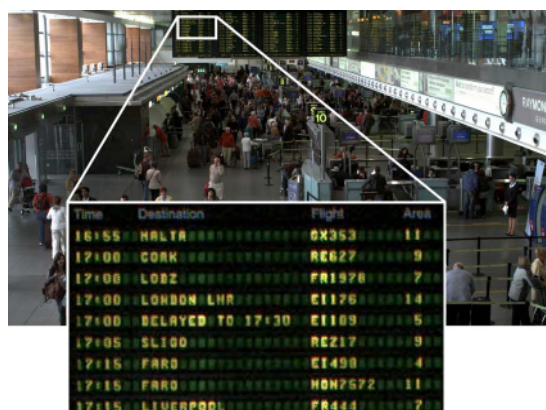

AVIGILON 社製高精細監視カメラシステム

- 1～2.9メガピクセルのカメラをラインナップ
- 1台の1.6メガピクセルカメラで
50台分のVGAカメラシステムに相当する画像蓄積
- カメラ台数の大幅な削減を実現
- 解像度が高いため拡大映像も鮮明

TBS 社製 3D 非接触式指紋認証システム

TBS

- 認証時間：1秒以下
- 他人受入率：0.001%
- 最大登録人数：10,000人（1人2指登録時）
- 登録率：ほぼ100%